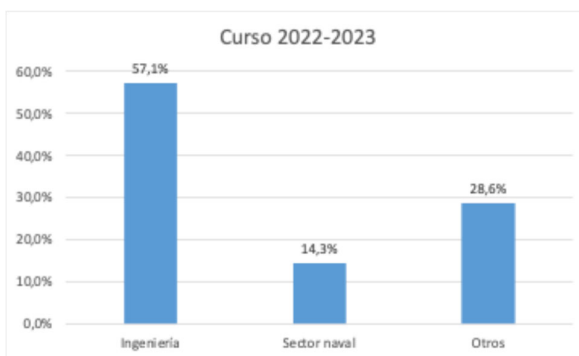

Figuras 33 y 34. Salario medio anual de los egresados del Máster en Ingeniería Industrial.

De los egresados que respondieron desempeñan su trabajo en Galicia un 100% en el curso 2022-2023 y un 90% en el curso 2023-2024. En lo referente a si los trabajos que realizan están relacionados con la titulación que estudiaron, casi la totalidad, el 85,7% (curso 22-23) y el 100% (curso 23-24), respondieron que está relacionado.

El 85,7% de los egresados del curso 22-23 consideran que la formación recibida en el título es adecuada para desempeñar tareas en el ámbito profesional y el 60% los egresados del curso 23-24. Los que consideran que no es adecuada indican que debería tener un enfoque más práctico y que algunos contenidos de materias son repetitivos con el grado. Las figuras 35 y 36 recogen las respuestas en cuanto al tiempo que tardaron en encontrar trabajo una vez finalizados sus estudios. Se puede observar que el 71% de los egresados del curso 2022-2023 y el 90% de los egresados del curso 2023-2024 que trabajan, encontraron trabajo antes de terminar sus estudios y el resto tardaron menos de 6 meses en encontrarlo.

Figuras 35 y 36. Tiempo que tardaron en encontrar trabajo los egresados del Máster en Ingeniería Industrial del curso 2021-2022.

Los sectores de actividad en que desempeñan sus trabajos los egresados de esta titulación son variados, siendo el sector naval e ingeniería, los sectores en el que se encuentra un mayor número. (figuras 37 y 38).