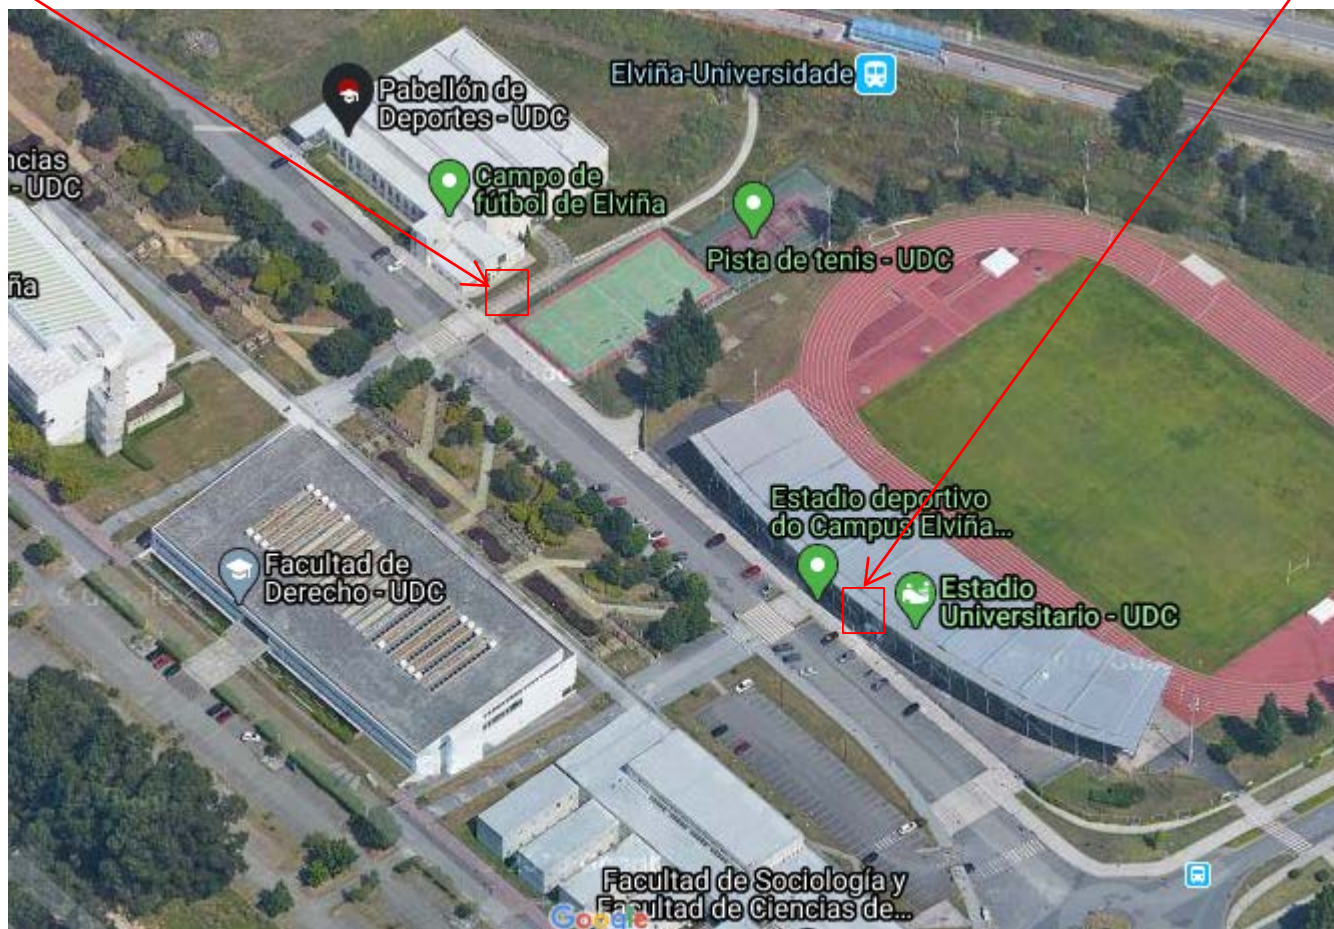

PAVILLÓN DEPORTIVO_Conserxaría

CP 15008 – Elviña

Coordenadas GPS: 43° 20' 6.1434" N 8° 24' 52.4154" W

PISTAS DE ATLETISMO_Conserxaría

CP 15008 – Elviña

Coordenadas GPS: 43° 20' 6" N 8° 24' 50.759" W

DESFIBRILADOR 

DESFIBRILADOR 

**SITUACIÓN DESFIBRILADORES
SEMIAUTOMÁTICOS
ELVIÑA – A CORUÑA**

UNIVERSIDADE DA CORUÑA